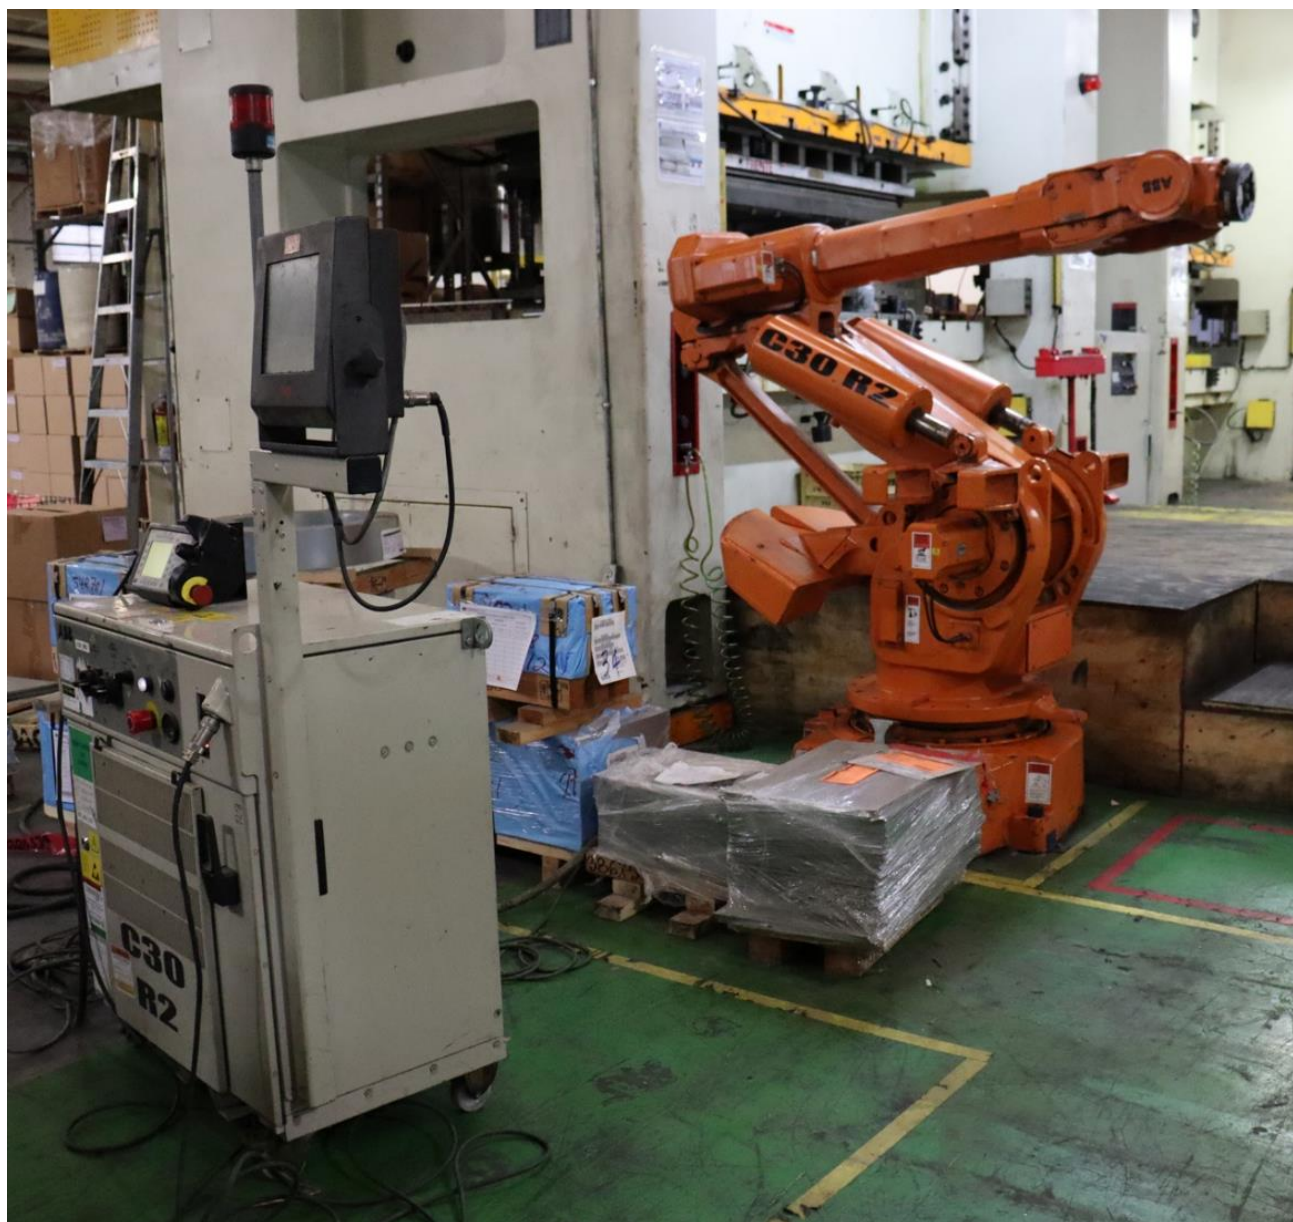

**TRUMA**  
INDUSTRIAL

*Catalogo*  
**Robots ABB**

# Robot ABB

## ESPECIFICACIONES

MARCA: ABB  
MODELO: IRB 6400 M97  
CAPACIDAD: 150 KG  
CONDICION: USADO  
STOCK: 8

VIDEO:  
<https://youtu.be/cAtQHZYvntg>

Robot ABB

---

Robot ABB

Robot ABB

Robot ABB