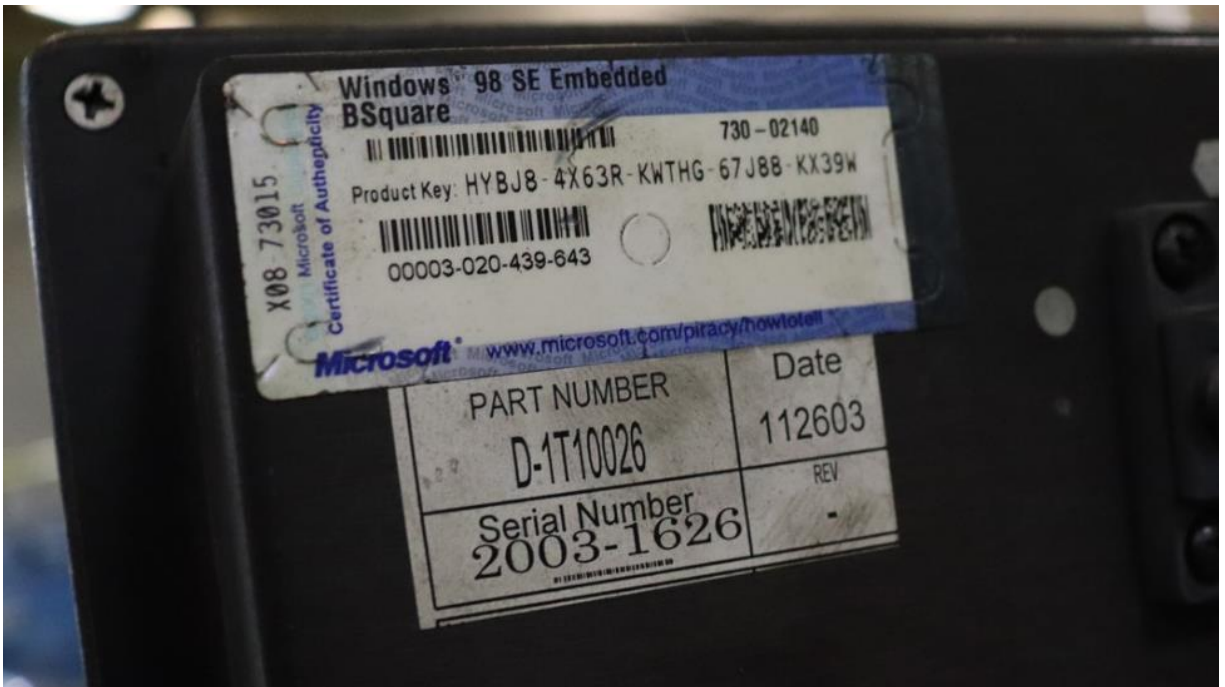

## ESPECIFICACIONES

MARCA: ABB  
MODELO: IRB 6400 M97  
CAPACIDAD: 150 KG  
CONDICION: USADO  
STOCK: 8

VIDEO:  
<https://youtu.be/cAtQHZYvntg>

Robot ABB

---

Robot ABB

Robot ABB

Robot ABB