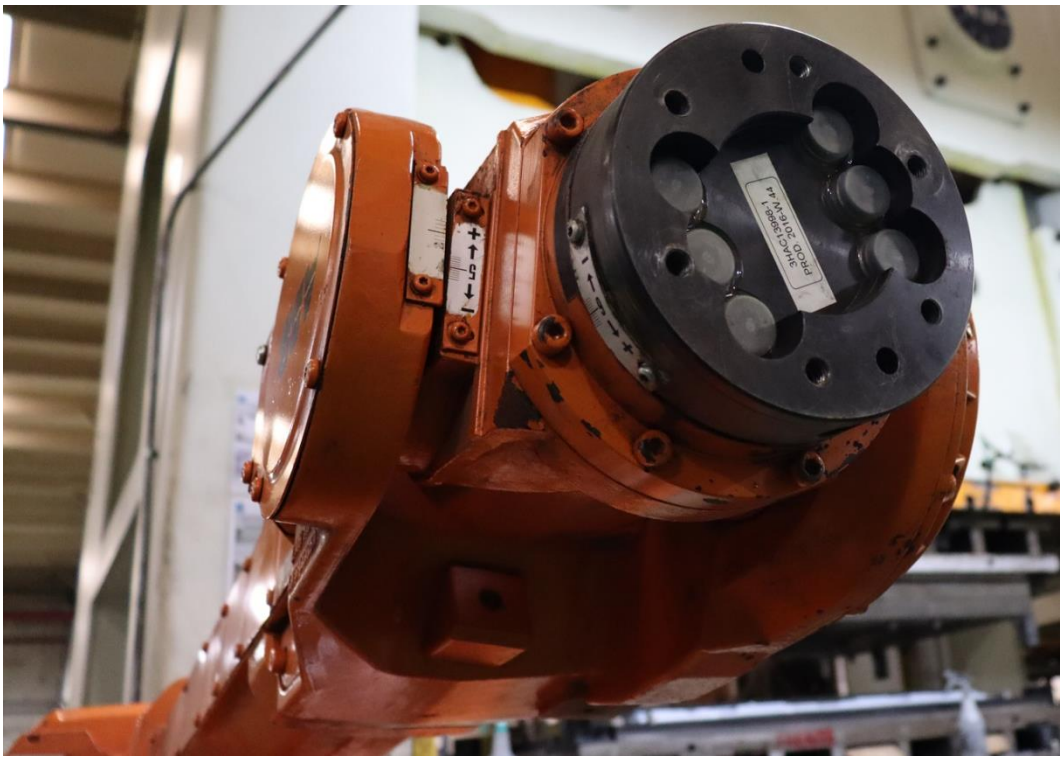

## ESPECIFICACIONES

MARCA: ABB  
MODELO: IRB 6400 M97  
CAPACIDAD: 150 KG  
CONDICION: USADO  
STOCK: 8

VIDEO:  
<https://youtu.be/cAtQHZYvntg>

Robot ABB

---

Robot ABB

Robot ABB

Robot ABB